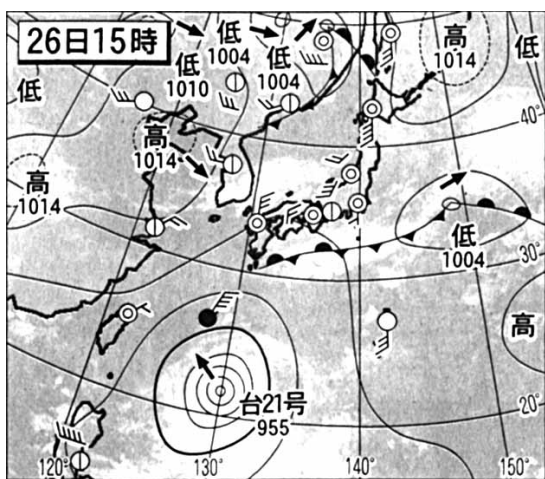

ランナーの皆様へ

ランナーの皆様お疲れ様でした。改めて皆様の強い精神力と頑強な身体に敬意を表します。

大会が始まって以来、幾多の問題を毎年毎年クリアーにし今日まで来ましたが、今年も大会記録集が遅れ大変申し訳なく思っております。

私共の大会はコースの交通事情により参加人数が限定され、限られた予算で運営するため、記録システムは多額の経費が必要とされるチップの導入はしておりません。大会記録は地元陸協ボランティアの協力で行っております。毎年のごとですが、ゴールにランナー以外の方が入り記録に支障が出ております。

また出走登録してもゴールもリタイア申告書の提出もされていない方（途中で応援の車で帰る方）などで、正しい出走ランナー数になりません。

そのため、スタッフがDVDで記録タイムとナンバーカードの照合しておりますが、DVDの照合でも『ナンバーカード』を胸につけていない方がいて、ますます大会記録集作りに時間がかかっております。

皆様には細部にわたり大会競技規定や注意事項を入れ、ご協力をお願いしておりますが、私一人位と思われる方がいて困っております。皆様のご理解とご協力を心よりお願い申し上げます。

来年も大会を続けられるよう『安全で安心の大会』として地域ボランティア、スタッフ一同、全力を尽くして参りますので、ランナーの皆様には是非おいで下さるようお願い申し上げます。

主催 / 2015 北緯 40° 秋田内陸リゾートカップ
100キロチャレンジマラソン大会実行委員会

2015年100キロチャレンジマラソン大会出走集計結果

	100キロの部			50キロの部		
	男	女	計	男	女	計
参加者	1140人	211人	1351人	242人	100人	342人
棄権者	116人	20人	136人	26人	6人	32人
出走者	1024人	191人	1215人	216人	94人	310人
完走者	635人	106人	741人	160人	71人	231人
リタイア	378人	84人	462人	55人	21人	76人
不明者	11人	1人	12人	1人	2人	3人
完走率	100キロの部 60.9%			50キロの部 74.5%		

2015年9月26・27日天気図と温度

○快晴 ○晴 ☉曇 ●雨 ●雷 ●霧 △風向風力