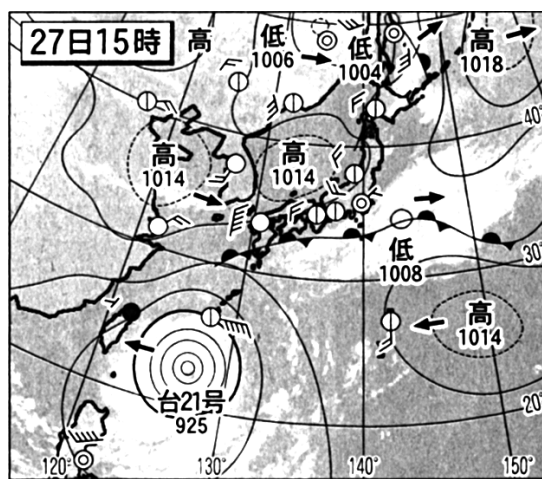

来年も大会を続けられるよう『安全で安心の大会』として地域ボランティア、スタッフ一同、全力を尽くして参りますので、ランナーの皆様には是非おいで下さるようお願い申し上げます。

主催 / 2015 北緯 40° 秋田内陸リゾートカップ
100キロチャレンジマラソン大会実行委員会

2015年100キロチャレンジマラソン大会出走集計結果

	100キロの部			50キロの部		
	男	女	計	男	女	計
参加者	1140人	211人	1351人	242人	100人	342人
棄権者	116人	20人	136人	26人	6人	32人
出走者	1024人	191人	1215人	216人	94人	310人
完走者	635人	106人	741人	160人	71人	231人
リタイア	378人	84人	462人	55人	21人	76人
不明者	11人	1人	12人	1人	2人	3人
完走率	100キロの部 60.9%			50キロの部 74.5%		

2015年9月26・27日天気図と温度

○快晴 ○晴 ☉曇 ●雨 ●雷 ●霧 △風向風力

○快晴 ○晴 ☉曇 ●雨 ●雷 ●霧 △風向風力

鷹 巣	降水量	平均気温	最高気温	最低気温
	0	19.1	22.3	17.1
角 館	平均風速	日照時間	天気	
	1.2	0.2	曇り	

鷹 巣	降水量	平均気温	最高気温	最低気温
	9.5	17.6	22.2	12.5
角 館	平均風速	日照時間	天気	
	1.2	4.2	晴一時雨	