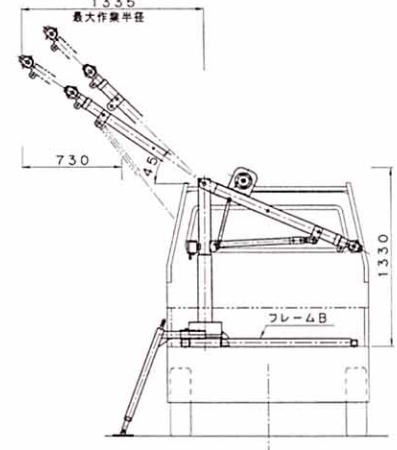

## WMC-300C 仕様表

能 力	最大吊上荷重	300kg	
	最大作業半径	1335mm	
	定格巻上速度	3.5m/分	
	最大揚程	荷台より 2.05m	
旋 回	角 度	360度	
	方 式	手動ハンドル式	
ブ ー ム	角 度	35/45度 伸縮2段	
	ア ウ ト リ ガ	方式	差込、手動ハンドル式
ウ イ ン チ	電 源	バッテリー DC12V	
	モ ー タ ー	出力/定格	300W/15分
	ロ ー プ	巻込量	φ5.56×8m
	ロ ー プ	掛数	1本
	本 体	格納寸法	長1330×幅1270×高1330mm
本 体	重 量	97kg	
安 全	装 置	旋回自動ロック ロープ外れ止め ポジションピン抜け防止	
本 体	標準価格 (消費税別)	328,000円	