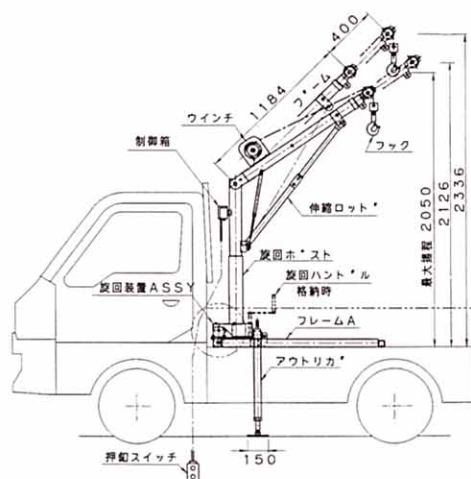

## WMC-300C 仕様表

能 力	最大吊上荷重	300kg	
	最大作業半径	1335mm	
	定格巻上速度	3.5m/分	
	最大揚程	荷台より 2.05m	
旋 回	角 度	360度	
	方 式	手動ハンドル式	
ブ ー ム	角 度	35/45度 伸縮2段	
	ア ウ ト リ ガ	方式	差込、手動ハンドル式
ウ イ ン チ	電 源	バッテリー DC12V	
	モ ー タ ー	出力/定格	300W/15分
	ロ ー プ	巻込量	φ5.56×8m
	ロ ー プ	掛数	1本
	本 体	格納寸法	長1330×幅1270×高1330mm
本 体	重 量	97kg	
安 全	装 置	旋回自動ロック ロープ外れ止め ポジションピン抜け防止	
本 体	標準価格 (消費税別)	328,000円	