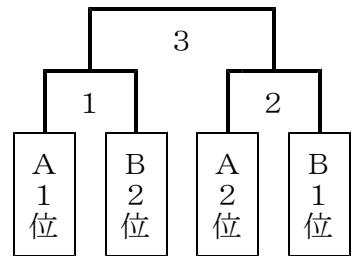

男子 17、18日

5校による総当たりリーグ戦

大館東 国際情報 北陽 鷹巣 大館一

女子 17日予選 18日各上位2校によるリーグ戦
予選リーグ(Aコート) 予選リーグ(Bコート)

大館東 — 北陽
北陽 — 森吉
森吉 — 大館東

<卓球:グリアス田代 17日:個人戦 18日:団体戦>

男子団体 ※上位2校が決勝リーグへ
予選リーグA 大館一 田代 下川沿 北陽
予選リーグB 大館東 大館南 鷹巣 比内

女子団体 ※上位2校が決勝リーグへ
予選リーグA 大館一 北陽 成章
予選リーグB 田代 比内 鷹巣 大館東

<ソフトテニス:高館公園テニスコート 17日:団体戦 18日:個人戦>

男子団体 5校による総当たりリーグ戦
大館東 比内 北陽 鷹巣 大館一

女子団体
Aブロック

1 国情
2 比内
3 大館一

Bブロック

4 大館東
5 森吉
6 北陽
7 鷹巣

決勝トーナメント

<相撲:山瀬小相撲場>

17日 9:10~ 個人戦、団体戦
団体~合川 対 鷹巣

<バレーボール:タクミアリーナ 17日9:45～ 18日9:30～>

女子 17日予選リーグ 18日決勝トーナメント

男子 18日決勝リーグ

第一ブロック

1 鷹 巢
2 大館東
3 比 内

第二ブロック

4 大館一
5 下川沿
6 田 代