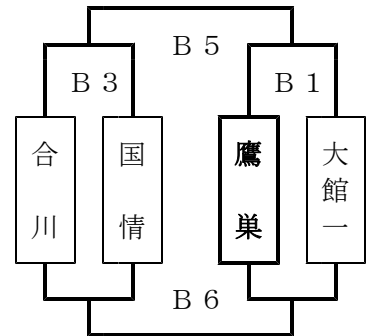

北秋田市立鷹巣中学校 学校報

学校教育目標

「心豊かな、創意に富んだ、たくましい生徒の育成」

「くるみだより」

No. 5

いざや進め!大北総体組合せ決定!

時がきました。目指す方向が定まった今、あとはベストパフォーマンスのために、当日に向けて気持ちと体調を整えていってほしいです。熱い御声援で、たくましく競技する選手達を後押ししていただきたいと思ひます。どうかよろしくお願ひいたします!

<バスケットボール:合川体育館>

男子 17、18日

5校による総当たりリーグ戦

大館東 国際情報 北陽 鷹巣 大館一

女子 17日予選 18日各上位2校によるリーグ戦
予選リーグ(Aコート) 予選リーグ(Bコート)

大館東 — 北陽
北陽 — 森吉
森吉 — 大館東

<卓球:グリアス田代 17日:個人戦 18日:団体戦>

男子団体 ※上位2校が決勝リーグへ
予選リーグA 大館一 田代 下川沿 北陽
予選リーグB 大館東 大館南 鷹巣 比内

女子団体 ※上位2校が決勝リーグへ
予選リーグA 大館一 北陽 成章
予選リーグB 田代 比内 鷹巣 大館東