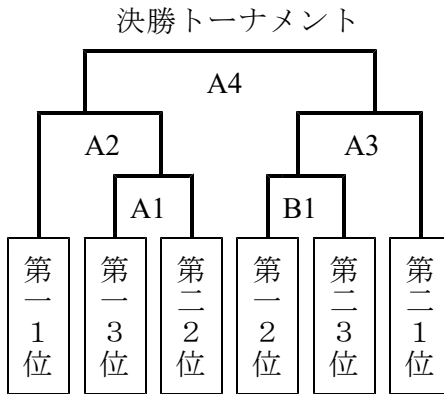

<ソフトテニス:高館公園テニスコート 17日:団体戦 18日:個人戦>

男子団体 5校による総当たりリーグ戦
大館東 比内 北陽 鷹巣 大館一

女子団体
Aブロック

1 国情
2 比内
3 大館一

Bブロック

4 大館東
5 森吉
6 北陽
7 鷹巣

決勝トーナメント

<相撲:山瀬小相撲場>

17日 9:10~ 個人戦、団体戦
団体~合川 対 鷹巣

<バレーボール:タクミアリーナ 17日9:45～ 18日9:30～>

女子 17日予選リーグ 18日決勝トーナメント

男子 18日決勝リーグ

第一ブロック

1 鷹 巢
2 大館東
3 比 内

第二ブロック

4 大館一
5 下川沿
6 田 代

B2	大館東 対 鷹 巢
B3	大館一 対 鷹 巢
B4	大館東 対 大館一

<野球(大北1区):中央公園野球場>

<陸上競技:長根山陸上競技場>

17、18日とも10:00競技開始

<柔 道:合川中学校柔道場>

17日 9:20～ 団体戦、個人戦

団体 男女共に、鷹巢、大館一、合川
によるトーナメント

<剣 道:合川中学校体育館>