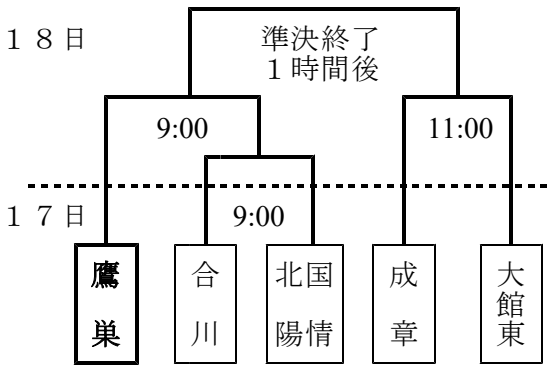

<ソフトテニス:高館公園テニスコート 17日:団体戦 18日:個人戦>

男子団体 5校による総当たりリーグ戦
大館東 比内 北陽 鷹巣 大館一

女子団体
Aブロック

1 国情
2 比内
3 大館一

Bブロック

4 大館東
5 森吉
6 北陽
7 鷹巣

決勝トーナメント

<相撲:山瀬小相撲場>

17日 9:10~ 個人戦、団体戦
団体~合川 対 鷹巣

<バレーボール:タクミアリーナ 17日9:45～ 18日9:30～>

女子 17日予選リーグ 18日決勝トーナメント

男子 18日決勝リーグ

第一ブロック

1 鷹 巢
2 大館東
3 比 内

第二ブロック

4 大館一
5 下川沿
6 田 代

B2	大館東 対 鷹 巢
B3	大館一 対 鷹 巢
B4	大館東 対 大館一

<野球(大北1区):中央公園野球場>

<陸上競技:長根山陸上競技場>

17、18日とも10:00競技開始

<柔 道:合川中学校柔道場>

17日 9:20～ 団体戦、個人戦

団体 男女共に、鷹巢、大館一、合川
によるトーナメント

<剣 道:合川中学校体育館>