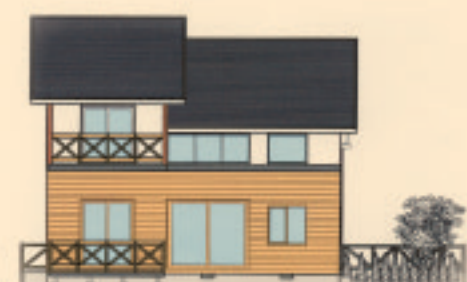

Concent

単純な平面で自然素材(秋田スギ)の薫る家。
その南の大きな窓から部屋いっぱいに日が差し込んで、さわやかな風が通り抜ける。
・・・そんな家をイメージしました。

1階平面図