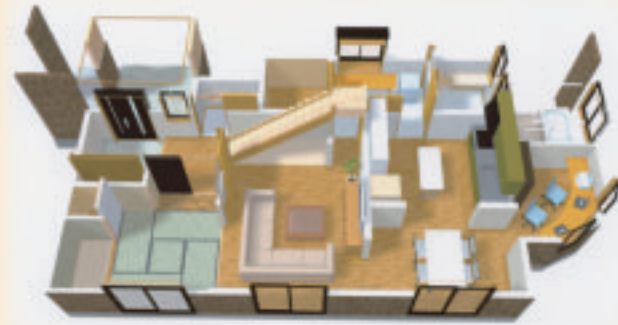

氏名 小笠原 寿
会社名 (有)小笠原工務店一級建築設計事務所
役職 専務取締役 (管理建築士)
所在地 秋田県北秋田市東横町5-8
TEL 0186-62-0293
FAX 0186-63-2305
E-mail: ogaco@kumagera.ne.jp

プロフィール・経歴

- 1985年 東北工業大学 建築学科卒業
- 1985年 丹野建設(仙台市) 主任技術者
- 1992年 韓東北ホーム(仙台市) 管理建築士
- 1993年 小笠原工務店 管理建築士

主な作品

- 弘前市 小笠原様邸 設計・施工・管理
- 鷹巣町 坊沢 浅村様邸 他 設計・施工・管理
- 合川町 芹沢 土濃塚様邸 他 設計・施工・管理
- 上小阿仁村 小林様邸 他 設計・施工・管理
- 全国断熱カーバイフォーEDホーム「ルシフェ」開発プロジェクト委員
- 全国断熱カーバイフォーEDホーム「ルヴォス」開発プロジェクト委員
- 函館市 ホテル駅前 基本設計・施工
- 鷹巣町 メゾン ソレイユ 設計・施工・管理

設計ポリシー

住宅は人に優しく、全てに優しく (環境、地球)
人の成長に合わせて住まっても成長できる家づくり、
人間の寿命以上に永く快適に住める住宅でなければ
と考えている。

Hitoshi Ogasawara