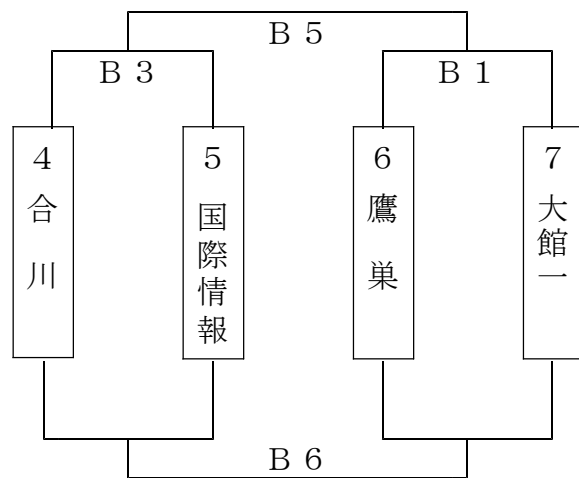

## いよいよ大北総体!

大北総体の組合せ抽選会が7日に行われ、下記のように決定しました。3年生にとっては、3年間の部活動の集大成となる大会です。これまで練習してきたことを遺憾なく発揮してほしいと思います。祈！健闘！

**ソフトテニス男女** (会場：大館市高館公園テニスコート) 17日、18日

**団体戦** (17日) 開会式終了後試合開始

女子団体予選Bリーグ

	大館東	<b>森吉</b>	北陽	鷹巣
① 大館東				
② <b>森吉</b>	9:20		13:20	11:20
③ 北陽				
④ 鷹巣				

各リーグの2位までが  
決勝トーナメント進出

**個人戦** (18日)

**男子個人戦**

工藤大樹・庄司大河ペア  
工藤大樹・工藤叶音ペア

**女子個人戦**

館岡 花・松橋果凜ペア  
佐藤真啓・成田晶子ペア  
吉田風香・鈴木 愛ペア

**女子バスケットボール** (会場：合川体育館) 17日、18日

1日目：予選リーグ・トーナメント戦

	女子予選リーグ
A 1	1. 大館東 - 2. 北陽
A 3	2. 北陽 - 3. <b>森吉</b>
A 5	3. <b>森吉</b> - 1. 大館東

予選トーナメント

2日目：代表決定リーグ戦

**柔道** (会場：合川中学校) 17日

**個人戦出場選手**

関口龍志  
森川詩音

**野 球** (会場：大館市田代球場) 17日、18日

2日目