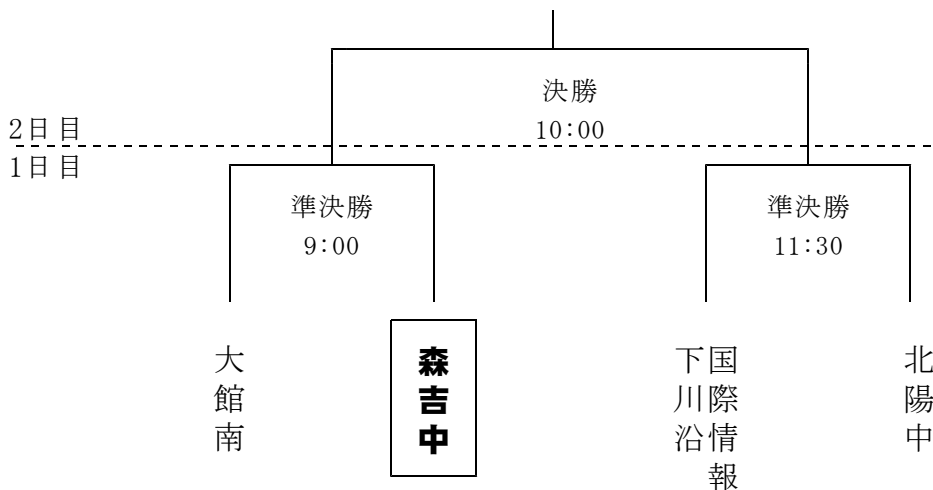

ソフトテニス男女 (会場：大館市高館公園テニスコート)

団体戦 (19日) 開会式終了後試合開始

男子団体予選Bリーグ

女子団体予選Bリーグ

	大館東	森吉	比内	大館一		森吉	比内	北陽	国際情報
①大館東					①森吉				
②森吉					②比内				
③比内					③北陽				
④大館一					④国際情報				

男女とも各リーグの2位までが決勝トーナメント進出

個人戦 (20日) 9:00~

男子個人戦

吉田	・木村	ペア
織田	・小瀧	ペア
庄司	・三上	ペア
伊藤	・工藤	ペア

女子個人戦

中嶋	・杉渕	ペア
高関	・工藤	ペア
舘岡	・信太	ペア
米沢	・金澤	ペア
舘岡	・松橋	ペア (OP)

女子バスケットボール (会場：大館市タクミアリーナ) 19日, 20日

1日目：予選トーナメント戦と代表決定リーグ戦の一試合

2日目：代表決定リーグ戦

相撲 (会場：山瀬小学校) 19日

個人戦競技開始 9:30~ 工藤

野球 (会場：大館市達子森公園野球場) 19日, 20日

柔道 (会場：合川中学校) 19日

女子団体戦

出場校 **森吉中** 合川中 第一中
試合順序

- ①第一中－合川中
- ②合川中－**森吉中**
- ③第一中－**森吉中**

個人戦出場選手

春日
佐藤
三浦
三浦