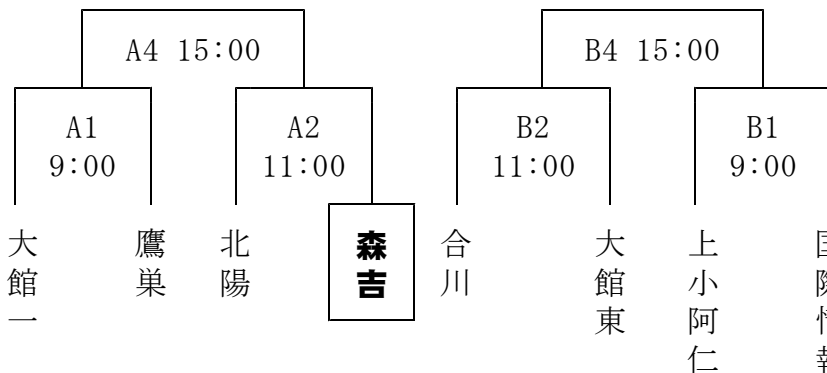

ソフトテニス男女 (会場：大館市高館公園テニスコート)

団体戦 (19日) 開会式終了後試合開始

男子団体予選Bリーグ

女子団体予選Bリーグ

	大館東	森吉	比内	大館一		森吉	比内	北陽	国際情報
①大館東					①森吉				
②森吉					②比内				
③比内					③北陽				
④大館一					④国際情報				

男女とも各リーグの2位までが決勝トーナメント進出

個人戦 (20日) 9:00~

男子個人戦

吉田	・木村	ペア
織田	・小瀧	ペア
庄司	・三上	ペア
伊藤	・工藤	ペア

女子個人戦

中嶋	・杉渕	ペア
高関	・工藤	ペア
舘岡	・信太	ペア
米沢	・金澤	ペア
舘岡	・松橋	ペア (OP)

女子バスケットボール (会場：大館市タクミアリーナ) 19日, 20日

1日目：予選トーナメント戦と代表決定リーグ戦の一試合

2日目：代表決定リーグ戦

相撲 (会場：山瀬小学校) 19日

個人戦競技開始 9:30~ 工藤

野球 (会場：大館市達子森公園野球場) 19日, 20日

柔道 (会場：合川中学校) 19日

女子団体戦

出場校 **森吉中** 合川中 第一中
試合順序

- ①第一中－合川中
- ②合川中－**森吉中**
- ③第一中－**森吉中**

個人戦出場選手

春日
佐藤
三浦
三浦