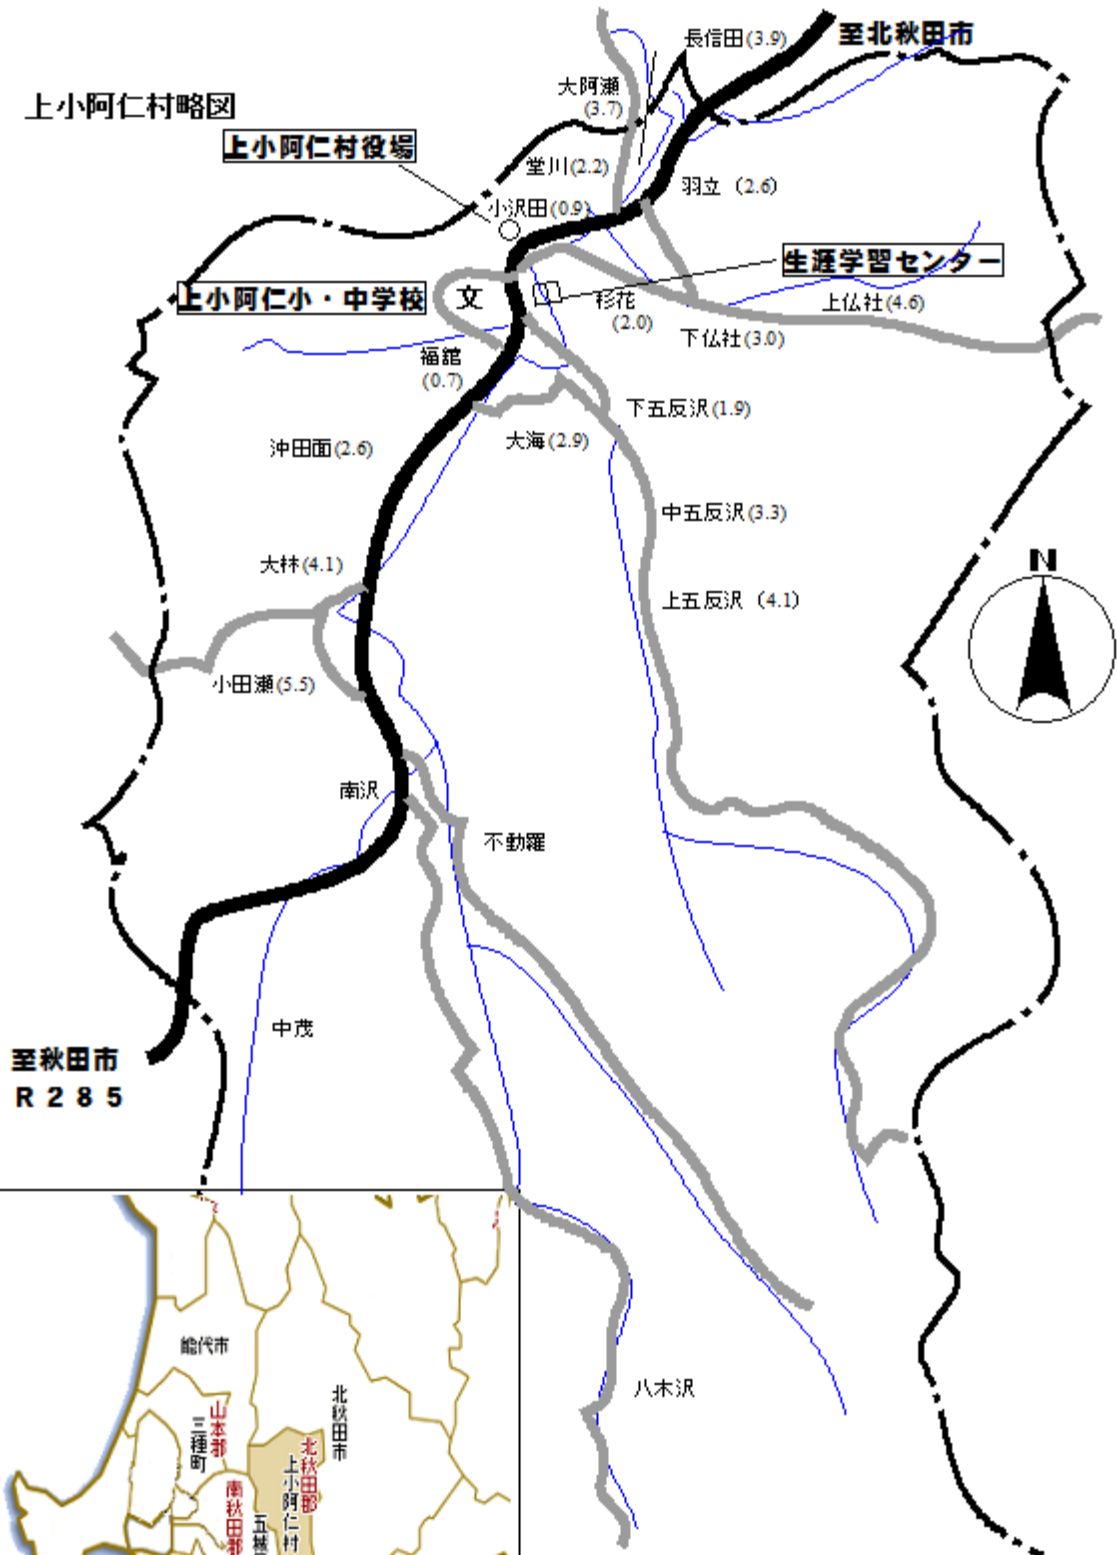

上小阿仁村略図

●学校の位置●

東経 140度 17分 36秒
北緯 40度 03分 41秒
標高 74.7m