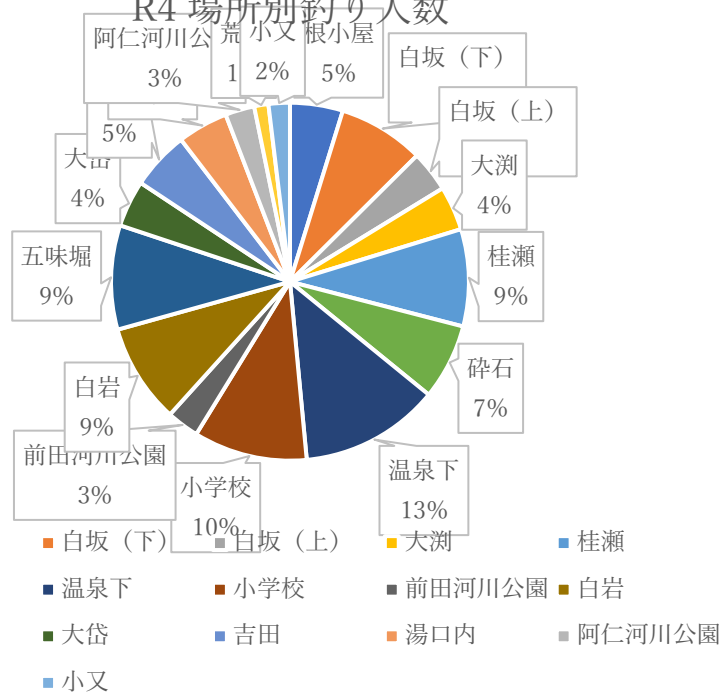

場所ごと釣り人数

R4 場所別釣り人数

### R4 県別釣り人数