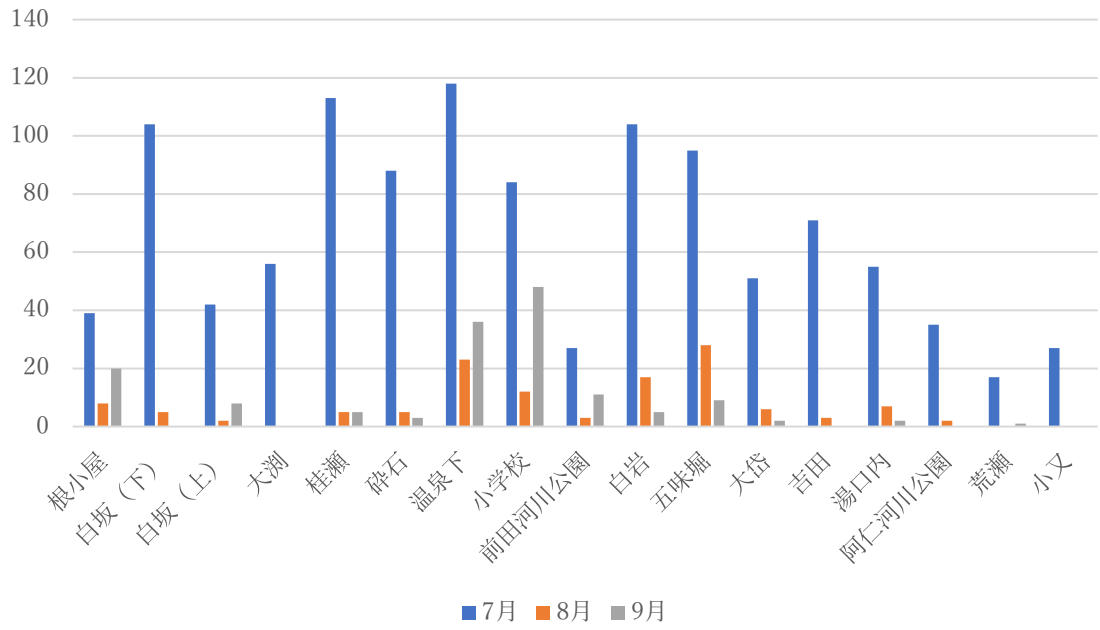

場所ごと釣り人数

R4 場所別釣り人数

### R4 県別釣り人数