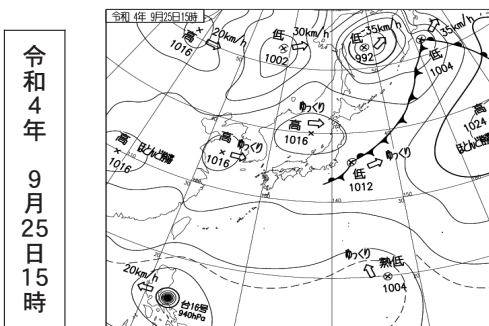

鷹巣	降水量	平均気温	最高気温	最低気温
	0.0mm	17.6℃	24.2℃	12.5℃
角館	降水量	平均気温	最高気温	最低気温
	0.0mm	17.5℃	24.3℃	12.4℃

鷹巣	平均風速	日照時間	天気
	1.3m/s	10.4 h	晴れ
角館	平均風速	日照時間	天気
	1.0m/s	8.7 h	晴れ