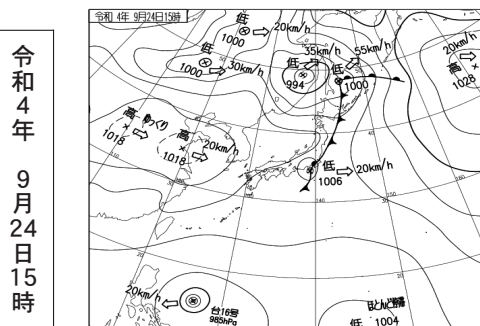

ランナーの皆様へ

ランナーの皆様、御疲れ様でした。新型コロナウイルス感染拡大で3年振りの開催にもかかわらず改めて皆様の強い精神力と頑強な身体に敬意を表します。

また、コロナ禍での開催となり、受付時の「新型コロナウイルスワクチン予防接種済証明」又は「陰性証明」の提示や大会での感染症対策にご協力いただき、感謝申し上げます。

さて、今大会の記録集が出来ましたのでお届けします。

今大会より、チップを使用した記録システム導入でタイムがすぐに見る事ができるようになりました。また、チップの回収にもご協力いただきありがとうございました。

しかしながら、一部の回収できていない分がまだあります。

- ・受付をしているが棄権の連絡は無く、完走の形跡も、リタイア届けも無く（途中で応援の車で帰る方など）、チップの回収もされていない。
- ・正しい出走ランナー数の把握に支障をきたしている。

(※チップ回収が確認できなかった方には、後日請求いたします。自己負担となります。)

皆様には細部にわたり大会競技規定や注意事項をお示しし、ご協力をお願いしております。改めてご理解とご協力をよろしくお願い申し上げます。

スタッフ並びに地域住民ボランティアほか実行委員会一同、ランナーの皆様の思い出に残るような『安全で安心な大会』を心掛け全力を尽くしてまいりますので、今後もよろしくお願い申し上げます。

主催 / 2022 北緯 40° 秋田内陸リゾートカップ
100キロチャレンジマラソン大会実行委員会

2022年100キロチャレンジマラソン大会出走集計結果

	100キロの部			50キロの部		
	男	女	計	男	女	計
参加者	640人	118人	758人	188人	82人	270人
棄権者	70人	14人	84人	30人	8人	38人
出走者	570人	104人	674人	158人	74人	232人
完走者	309人	50人	359人	113人	43人	156人
リタイア	255人	54人	309人	45人	30人	75人
不明者	6人	0人	6人	0人	1人	1人
完走率	100キロの部 53.2%			50キロの部 67.2%		

2022年9月24・25日天気図と温度

鷹巣	降水量	平均気温	最高気温	最低気温
	19.5mm	19.8℃	23.3℃	14.0℃
角館	降水量	平均気温	最高気温	最低気温
	37.5mm	19.0℃	21.8℃	13.9℃

鷹巣	平均風速	日照時間	天気
	1.7m/s	2.7 h	雨のち晴
角館	平均風速	日照時間	天気
	1.2m/s	0.6 h	雨のち晴