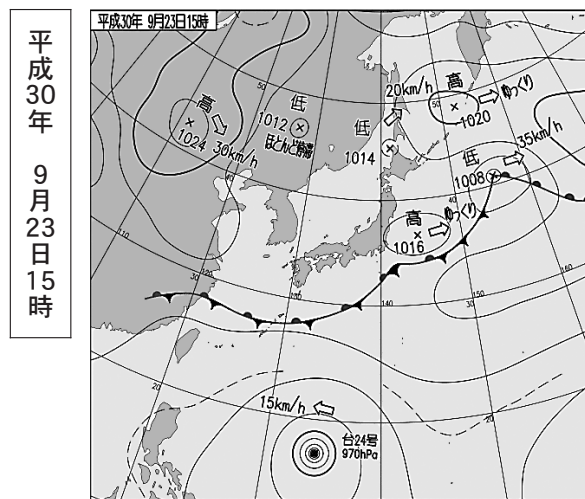

ランナーの皆様へ

ランナーの皆様、お疲れ様でした。改めてその強い精神力とお身体に敬意を表します。

さて、今大会の記録集が出来上がりましたのでお届けします。

記録集は一日も早くお届けすべきものですが、以下により時間を要しました。

私どもの大会は交通事情から参加人数が制限されている関係上、予算に制限があり、導入にあたって多額の初期費用を必要とするチップを使用した記録システムを導入せず、記録業務は地元陸協ボランティアの協力で行っております。

このような中で毎年のことですが、

- ・ランナー以外の方がゴールに入り、記録確認に混乱が生ずる。
- ・出走登録はなされているものの、ゴールの形跡もリタイア申告書の提出もなく（途中で応援の車で帰る方）、正しい出走ランナー数の把握に支障をきたしている。
- ・正しい出走ランナー数の把握など各種データの最終確認は後刻、スタッフがDVDで記録タイムとナンバーカードを照合し行っておりますが、『ナンバーカード』を胸につけていないランナーがおられる。

などの事案が起きております。

皆様には細部にわたり大会競技規定や注意事項をお示しし、ご協力をお願いしておりますが後を絶ちません。

改めてご理解のほど、よろしくご申し上げます。

最後に、次回大会の開催が決定しております。

スタッフ並びに地域ボランティアほか実行委員会一同、ランナーの皆様の思い出に残るような『安全で安心な大会』を心掛け全力を尽くしてまいりますので、是非次回もご参加くださるよう重ねてお願い申し上げます、記録集の報告とさせていただきます。

主催 / 2018 北緯 40° 秋田内陸リゾートカップ
100キロチャレンジマラソン大会実行委員会

2018年100キロチャレンジマラソン大会出走集計結果

	100キロの部			50キロの部		
	男	女	計	男	女	計
参加者	918人	168人	1,086人	260人	101人	361人
棄権者	91人	9人	100人	20人	8人	28人
出走者	827人	159人	986人	240人	93人	333人
完走者	445人	82人	527人	155人	60人	215人
リタイア	378人	77人	455人	84人	31人	115人
不明者	4人	0人	4人	1人	2人	3人
完走率	100キロの部 53.4%			50キロの部 64.6%		

2018年9月22・23日天気図と温度

鷹 巣	降水量	平均気温	最高気温	最低気温
	16.0	17.9	20.1	15.5
角 館	降水量	平均気温	最高気温	最低気温
	19.0	19.3	23.0	16.0

鷹 巣	降水量	平均気温	最高気温	最低気温
	0	19.6	25.3	15.3
角 館	降水量	平均気温	最高気温	最低気温
	0.0	19.6	26.1	14.8

鷹 巣	平均風速	日照時間	天気
	2.3	0.0	雨
角 館	平均風速	日照時間	天気
	1.1	0.0	雨

鷹 巣	平均風速	日照時間	天気
	1.5	8.9	晴
角 館	平均風速	日照時間	天気
	1.4	9.0	晴