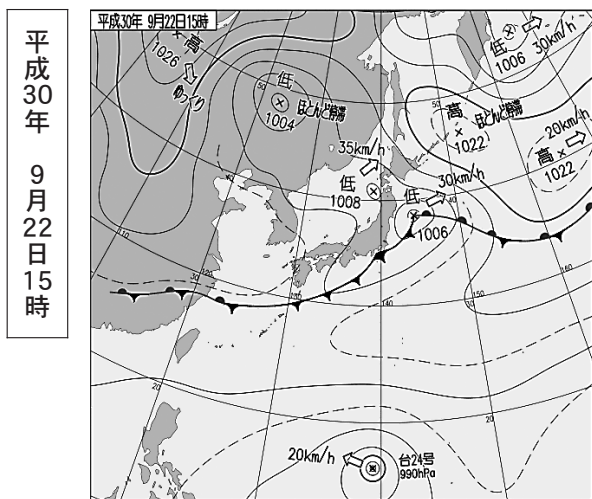

ランナーの皆様へ

ランナーの皆様、お疲れ様でした。改めてその強い精神力とお身体に敬意を表します。

さて、今大会の記録集が出来上がりましたのでお届けします。

記録集は一日も早くお届けすべきものですが、以下により時間を要しました。

私どもの大会は交通事情から参加人数が制限されている関係上、予算に制限があり、導入にあたって多額の初期費用を必要とするチップを使用した記録システムを導入せず、記録業務は地元陸協ボランティアの協力で行っております。

このような中で毎年のことですが、

- ・ランナー以外の方がゴールに入り、記録確認に混乱が生ずる。
- ・出走登録はなされているものの、ゴールの形跡もリタイア申告書の提出もなく（途中で応援の車で帰る方）、正しい出走ランナー数の把握に支障をきたしている。
- ・正しい出走ランナー数の把握など各種データの最終確認は後刻、スタッフがDVDで記録タイムとナンバーカードを照合し行っておりますが、『ナンバーカード』を胸につけていないランナーがおられる。

などの事案が起きております。

皆様には細部にわたり大会競技規定や注意事項をお示しし、ご協力をお願いしておりますが後を絶ちません。

改めてご理解のほど、よろしくご申し上げます。

最後に、次回大会の開催が決定しております。

スタッフ並びに地域ボランティアほか実行委員会一同、ランナーの皆様の思い出に残るような『安全で安心な大会』を心掛け全力を尽くしてまいりますので、是非次回もご参加くださるよう重ねてお願い申し上げます、記録集の報告とさせていただきます。

主催 / 2018 北緯 40° 秋田内陸リゾートカップ
100キロチャレンジマラソン大会実行委員会

2018年100キロチャレンジマラソン大会出走集計結果

	100キロの部			50キロの部		
	男	女	計	男	女	計
参加者	918人	168人	1,086人	260人	101人	361人
棄権者	91人	9人	100人	20人	8人	28人
出走者	827人	159人	986人	240人	93人	333人
完走者	445人	82人	527人	155人	60人	215人
リタイア	378人	77人	455人	84人	31人	115人
不明者	4人	0人	4人	1人	2人	3人
完走率	100キロの部 53.4%			50キロの部 64.6%		

2018年9月22・23日天気図と温度

鷹 巣	降水量	平均気温	最高気温	最低気温
	16.0	17.9	20.1	15.5
角 館	降水量	平均気温	最高気温	最低気温
	19.0	19.3	23.0	16.0

鷹 巣	降水量	平均気温	最高気温	最低気温
	0	19.6	25.3	15.3
角 館	降水量	平均気温	最高気温	最低気温
	0.0	19.6	26.1	14.8

鷹 巣	平均風速	日照時間	天気
	2.3	0.0	雨
角 館	平均風速	日照時間	天気
	1.1	0.0	雨

鷹 巣	平均風速	日照時間	天気
	1.5	8.9	晴
角 館	平均風速	日照時間	天気
	1.4	9.0	晴