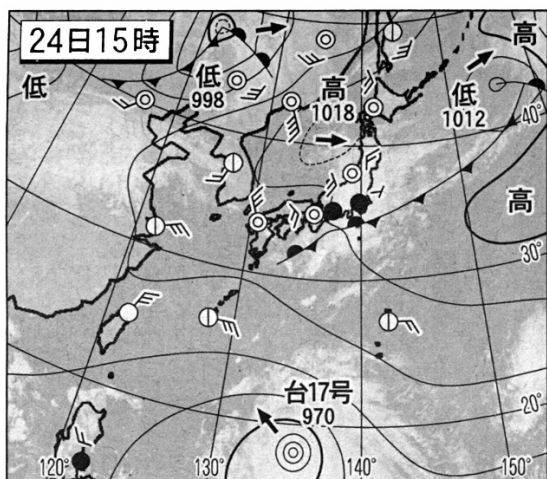

ランナーの皆様へ

ランナーの皆様お疲れ様でした。改めて皆様の強い精神力と頑強な身体に敬意を表します。

大会が始まって以来、幾多の問題を毎年毎年クリアーにし今日まで来ましたが、今年も大会記録集が遅れ大変申し訳なく思っております。

私共の大会はコースの交通事情により参加人数が限定され、限られた予算で運営するため、記録システムは多額の経費が必要とされるチップの導入はしておりません。大会記録は地元陸協ボランティアの協力で行っております。毎年のごとですが、ゴールにランナー以外の方が入り記録に支障が出ております。

また出走登録してもゴールもリタイア申告書の提出もされていない方（途中で応援の車で帰る方）などで、正しい出走ランナー数になりません。

そのため、スタッフがDVDで記録タイムとナンバーカードの照合しておりますが、DVDの照合でも『ナンバーカード』を胸につけていない方がいて、ますます大会記録集作りに時間がかかっております。

皆様には細部にわたり大会競技規定や注意事項を入れ、ご協力をお願いしておりますが、私一人位と思われる方がいて困っております。皆様のご理解とご協力を心よりお願い申し上げます。

来年も大会を続けられるよう『安全で安心の大会』として地域ボランティア、スタッフ一同、全力を尽くして参りますので、ランナーの皆様には是非おいで下さるようお願い申し上げます。

主催 / 2016 北緯 40° 秋田内陸リゾートカップ
100キロチャレンジマラソン大会実行委員会

2016年100キロチャレンジマラソン大会出走集計結果

	100キロの部			50キロの部		
	男	女	計	男	女	計
参加者	968人	168人	1,136人	252人	112人	364人
棄権者	78人	11人	89人	26人	7人	33人
出走者	890人	157人	1,047人	226人	105人	331人
完走者	432人	77人	509人	141人	70人	211人
リタイア	450人	79人	529人	79人	34人	113人
不明者	8人	1人	9人	6人	1人	7人
完走率	100キロの部 48.6%			50キロの部 63.7%		

2016年9月24・25日天気図と温度

○快晴 ☉晴 ☁曇 ●雨 ●雷 ☉霧 △風向風力

○快晴 ☉晴 ☁曇 ●雨 ●雷 ☉霧 △風向風力

鷹 巣	降水量	平均気温	最高気温	最低気温
	0	19.9	26.0	16.1
角 館	平均風速	日照時間	天気	
	0.9	6.6	晴	

鷹 巣	降水量	平均気温	最高気温	最低気温
	0	19.8	26.2	15.6
角 館	平均風速	日照時間	天気	
	1.1	4.0	晴	

鷹 巣	降水量	平均気温	最高気温	最低気温
	0	20.3	26.8	16.2
角 館	平均風速	日照時間	天気	
	1.1	7.2	晴	

鷹 巣	降水量	平均気温	最高気温	最低気温
	0	21.1	27.7	17.0
角 館	平均風速	日照時間	天気	
	1.2	6.4	晴