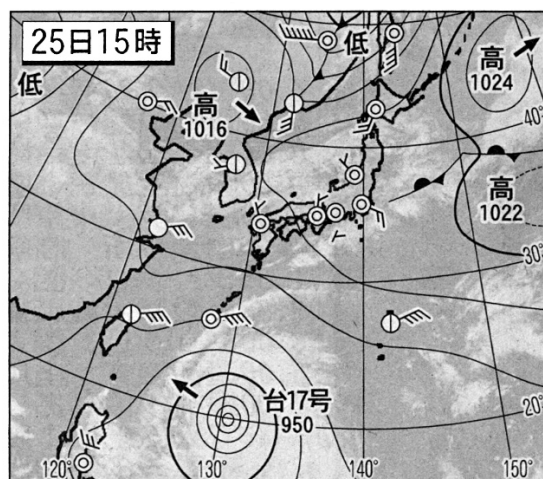

ランナーの皆様へ

ランナーの皆様お疲れ様でした。改めて皆様の強い精神力と頑強な身体に敬意を表します。

大会が始まって以来、幾多の問題を毎年毎年クリアーにし今日まで来ましたが、今年も大会記録集が遅れ大変申し訳なく思っております。

私共の大会はコースの交通事情により参加人数が限定され、限られた予算で運営するため、記録システムは多額の経費が必要とされるチップの導入はしておりません。大会記録は地元陸協ボランティアの協力で行っております。毎年のごとですが、ゴールにランナー以外の方が入り記録に支障が出ております。

また出走登録してもゴールもリタイア申告書の提出もされていない方（途中で応援の車で帰る方）などで、正しい出走ランナー数になりません。

そのため、スタッフがDVDで記録タイムとナンバーカードの照合しておりますが、DVDの照合でも『ナンバーカード』を胸につけていない方がいて、ますます大会記録集作りに時間がかかっております。

皆様には細部にわたり大会競技規定や注意事項を入れ、ご協力をお願いしておりますが、私一人位と思われる方がいて困っております。皆様のご理解とご協力を心よりお願い申し上げます。

来年も大会を続けられるよう『安全で安心の大会』として地域ボランティア、スタッフ一同、全力を尽くして参りますので、ランナーの皆様には是非おいで下さるようお願い申し上げます。

主催 / 2016 北緯 40° 秋田内陸リゾートカップ
100キロチャレンジマラソン大会実行委員会

2016年100キロチャレンジマラソン大会出走集計結果

	100キロの部			50キロの部		
	男	女	計	男	女	計
参加者	968人	168人	1,136人	252人	112人	364人
棄権者	78人	11人	89人	26人	7人	33人
出走者	890人	157人	1,047人	226人	105人	331人
完走者	432人	77人	509人	141人	70人	211人
リタイア	450人	79人	529人	79人	34人	113人
不明者	8人	1人	9人	6人	1人	7人
完走率	100キロの部 48.6%			50キロの部 63.7%		

2016年9月24・25日天気図と温度

○快晴 ☉晴 ☁曇 ●雨 ●雷 ☉霧 △風向風力

○快晴 ☉晴 ☁曇 ●雨 ●雷 ☉霧 △風向風力

鷹 巣	降水量	平均気温	最高気温	最低気温
	0	19.9	26.0	16.1
角 館	平均風速	日照時間	天気	
	0.9	6.6	晴	

鷹 巣	降水量	平均気温	最高気温	最低気温
	0	19.8	26.2	15.6
角 館	平均風速	日照時間	天気	
	1.1	4.0	晴	

鷹 巣	降水量	平均気温	最高気温	最低気温
	0	20.3	26.8	16.2
角 館	平均風速	日照時間	天気	
	1.1	7.2	晴	

鷹 巣	降水量	平均気温	最高気温	最低気温
	0	21.1	27.7	17.0
角 館	平均風速	日照時間	天気	
	1.2	6.4	晴